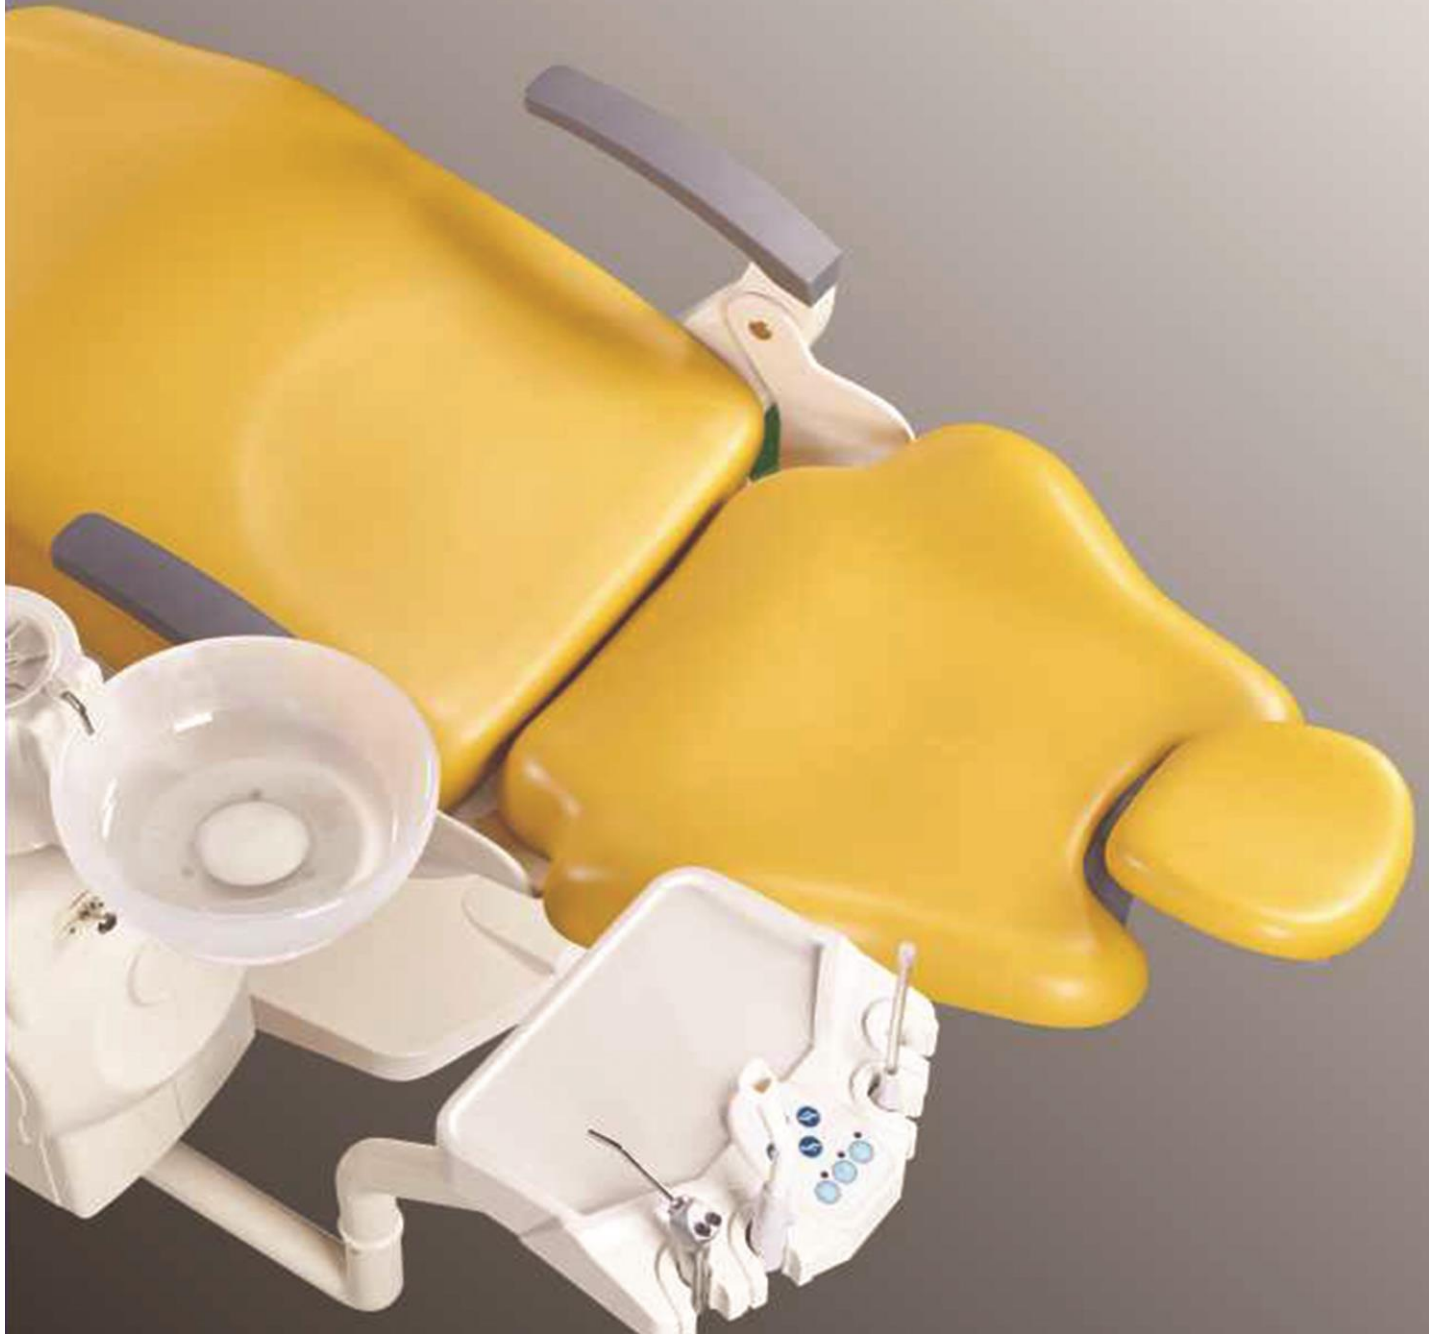

Ki-08

Ürün özellikleri

- Hekim tablasından kreşuar yıkayıcı , bardak doldurucu gibi bütün hijyenik fonksiyonlarının ayarları ile el aletlerinin devir,su ve ışık ayarlarının yapabilme imkanı.
- Hekim tablasında akıllı tip kontrol ünitesi ve yatayda istenen pozisyonu ve röntgen resimleri okuyucu.
- 5 çıkışlı hekim tablası,hekime çalışma kolaylığı sunan pnömomatik fren sistemi.
- Ayrı ayrı ayarlanabilen hava ve su çıkışları.
- Ünite monte asistan tablasından bardak doldurucu, kreşuar yıkayıcı ve koltuğun hareketlerini kontrol etme imkanı,sakşın cerrahi aspiratör ve hava /su spreyi.

AY-215C1

-Distile su kullanımı ile şişe,su filtresi.

-Doğal gün ışığına yakın soğuk ışıklı iki kademeli aydınlatma.

-Başlıkların hızını,suyunu,havasını ve üniten hareketlerini kumanda eden tek bir ayak pedalı.

-Çift mafsallı pedodonti kullanımına uygun ergonomik tetiyer.

Daha fazla hareket esnekliğine izin verir

Porselen, hareketli kreşuar yıkayıcı.

Güzel ve zarif peçeteler kutusu

Diş ünitelerindeki hekim koltukları, diş hekimlerinin ihtiyaçlarına göre tasarlanmış, böylece diş hekimlerinin daha az fiziksel kısıtlamalarla ve nihayetinde kendilerine zarar vermeden çalışacakları fırsatları büyük ölçüde arttırmıştır

-Dođal gn ışığına yakın sođuk ışıklı iki kademeli aydınlatma.

Hekim tablasından kreşuar yıkayıcı , bardak doldurucu gibi bütün hijyenik fonksiyonlarının ayarları ile el aletlerinin devir, su ve ışık ayarlarının yapabilmek imkanı.